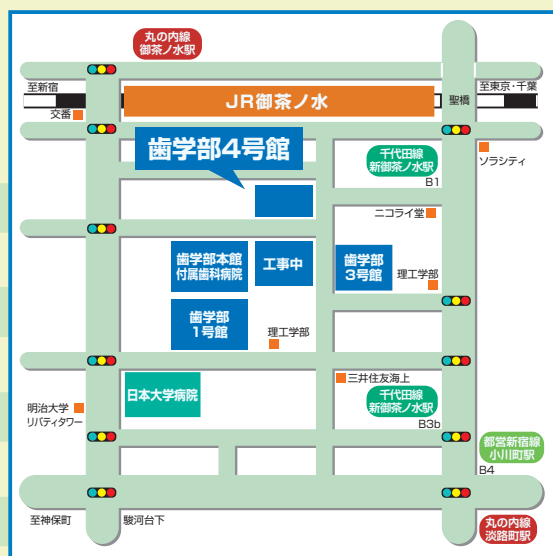

令和元年
第1回
(通算46回)

歯学部 公開講座

演題

オーラルフレイルを知っていますか?
～老化は足腰からではなく口から始まる!?!～

摂食機能療法学講座 准教授 阿部 仁子

日時 令和元年6月1日(土) 13時30分～

場所 歯学部4号館3階第3講堂

主催/日本大学歯学部

東京都千代田区神田駿河台1-8-13

<http://www.dent.nihon-u.ac.jp>

問い合わせ先 庶務課 03(3219)8001

後援/千代田区

協賛/日本大学総合生涯学習センター

聴講無料

■御予約の必要はありません。 ■車での来校は御遠慮下さい。

交通機関

- JR中央線・総武線:御茶ノ水駅下車 徒歩2分
- 東京メトロ千代田線:新御茶ノ水駅下車 徒歩2分
- 東京メトロ丸の内線:御茶ノ水駅下車 徒歩5分