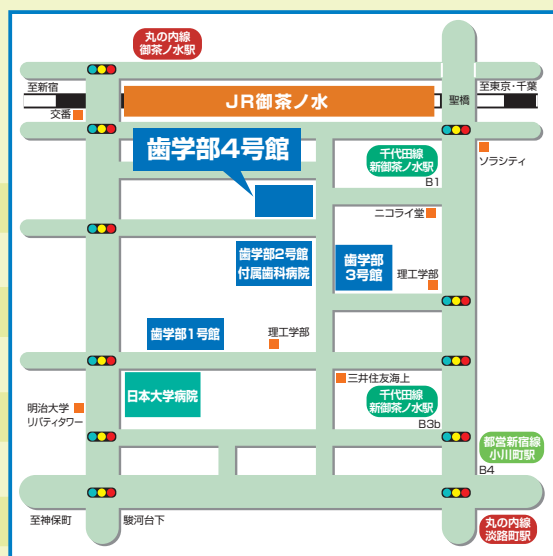

平成30年度
第1回
(通算44回)

歯学部 公開講座

演題

きれいな歯並びはどのようにできる？

— 食べ方・かみ合わせの発達と歯並び治療の実際 —

歯科矯正学講座 教授 本吉 満
小児歯科学講座 専任講師 高森 一乗

日時 平成30年5月26日(土) 13時30分～

場所 歯学部4号館3階第3講堂

主催／日本大学歯学部

東京都千代田区神田駿河台1-8-13

<http://www.dent.nihon-u.ac.jp>

問い合わせ先 庶務課 03(3219)8001

後援／千代田区

協賛／日本大学総合生涯学習センター

聴講無料

■御予約の必要はありません。 ■車での来校は御遠慮下さい。

交通機関

- JR中央線・総武線:御茶ノ水駅下車 徒歩2分
- 東京メトロ千代田線:新御茶ノ水駅下車 徒歩2分
- 東京メトロ丸の内線:御茶ノ水駅下車 徒歩5分