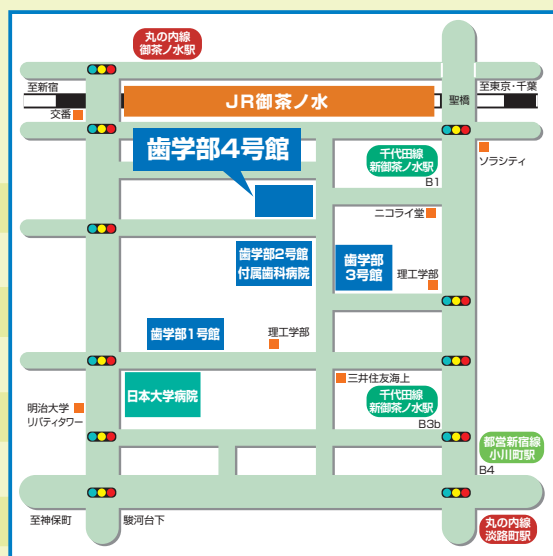

交通機関

- JR中央線・総武線:御茶ノ水駅下車 徒歩2分
- 東京メトロ千代田線:新御茶ノ水駅下車 徒歩2分
- 東京メトロ丸の内線:御茶ノ水駅下車 徒歩5分